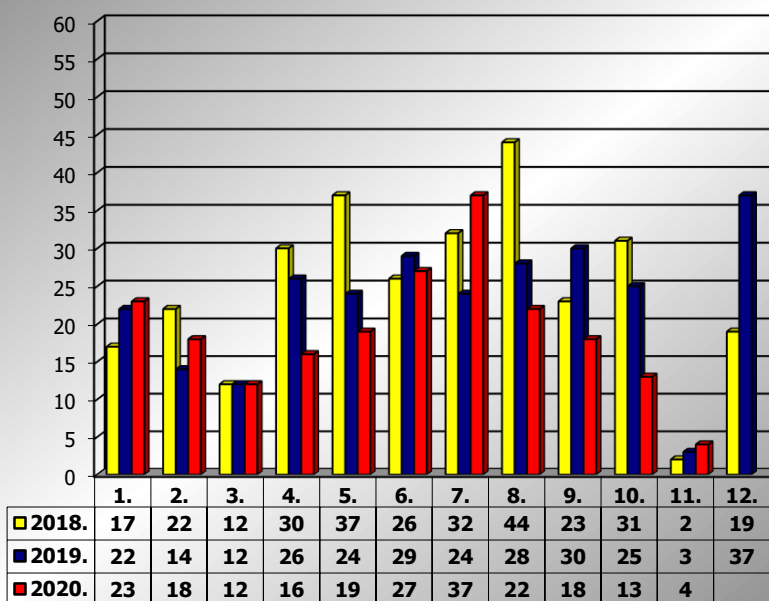

**PRIKAZ POGINULIH OSOBA U PROMETNIM NESREĆAMA U 2020.  
GODINI U REPUBLICI HRVATSKOJ PO MJESECIMA  
(usporedba s 2018. i 2019. godinom)**

mjesec	poginuli			2020./2018.		2020./2019.	
	2018. g.	2019. g.	2020. g.				
siječanj	17	22	23	35,3%	6	4,5%	1
veljača	22	14	18	-18,2%	-4	28,6%	4
ožujak	12	12	12	0,0%	0	0,0%	0
travanj	30	26	16	-46,7%	-14	-38,5%	-10
svibanj	37	24	19	-48,6%	-18	-20,8%	-5
lipanj	26	29	27	3,8%	1	-6,9%	-2
srpanj	32	24	37	15,6%	5	54,2%	13
kolovoz	44	28	22	-50,0%	-22	-21,4%	-6
rujan	23	30	18	-21,7%	-5	-40,0%	-12
listopad	32	35	13	-59,4%	-19	-62,9%	-22
studen	2	3	4	100,0%	2	33,3%	1
prosinac	19	37					
<b>I-III</b>	<b>51</b>	<b>48</b>	<b>53</b>	<b>3,9%</b>	<b>2</b>	<b>10,4%</b>	<b>5</b>
<b>I-VI</b>	<b>144</b>	<b>127</b>	<b>115</b>	<b>-20,1%</b>	<b>-29</b>	<b>-9,4%</b>	<b>-12</b>
<b>I-IX</b>	<b>243</b>	<b>209</b>	<b>192</b>	<b>-21,0%</b>	<b>-51</b>	<b>-8,1%</b>	<b>-17</b>
<b>I-X</b>	<b>275</b>	<b>244</b>	<b>205</b>	<b>-25,5%</b>	<b>-70</b>	<b>-16,0%</b>	<b>-39</b>
<b>I-XI</b>	<b>277</b>	<b>247</b>	<b>209</b>	<b>-24,5%</b>	<b>-68</b>	<b>-15,4%</b>	<b>-38</b>

Poginule osobe po mjesecima u 2018., 2019. i 2020. godini

XI. mjesec - podaci s danom 05.11.2018., 2019. i 2020.